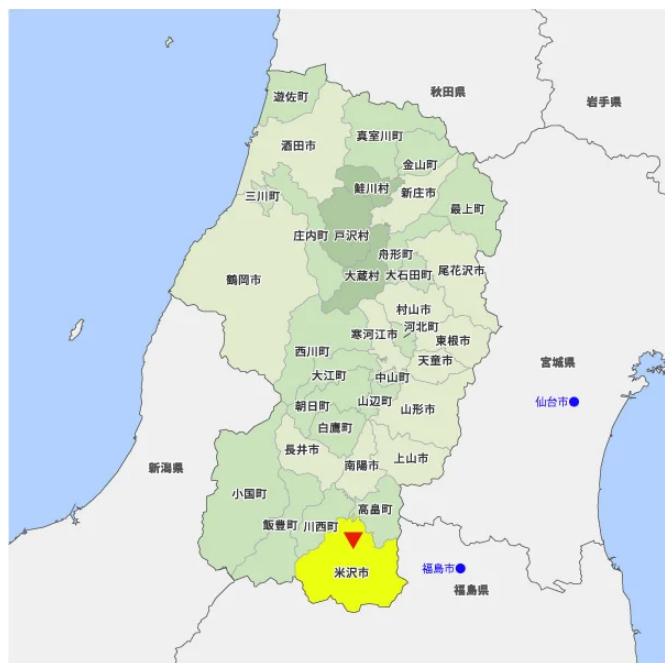

ソラーレホテルズ『ロイヤルパインズホテル米沢』を2025年春にリブランド開業

山形新幹線「米沢駅」より車で5分/大小宴会場を完備/米沢の中心に位置する便利な立地

ソラーレ ホテルズ アンド リゾーツ株式会社（所在地：東京都港区、代表取締役社長：井上 理）は『ロイヤルパインズホテル米沢』を2025年春に開業いたします。

山形新幹線・奥羽本線「米沢駅」より車で5分、東北中央自動車道「米沢I.C.」から車で10分の場所に位置する、地上8階・全62室、様々な用途に対応できる8つの宴会場とレストランを備えたリブランドホテルとなります。

山形県米沢市は、吾妻連峰の裾野に広がる米沢盆地に位置し、四季折々の美しい景観や、米沢牛・館山りんごなどの特産品、上杉謙信ゆかりの歴史遺産や武家文化を堪能できる魅力的な観光地として知られています。加えて、市内には電子部品、精密機器、医療機器などを製造する工場が集積しており、東北でも有数の工業都市として大きな宿泊重要を期待できるエリアとなります。

『ロイヤルパインズホテル米沢』は、城下町・米沢市の中心エリアの北側に位置します。上杉謙信公が祀られている「上杉神社」や、米沢市上杉博物館や置賜文化ホールのある「伝国の杜」にもほど近く、観光やビジネスなど様々なシーンでのご利用に便利なホテルです。